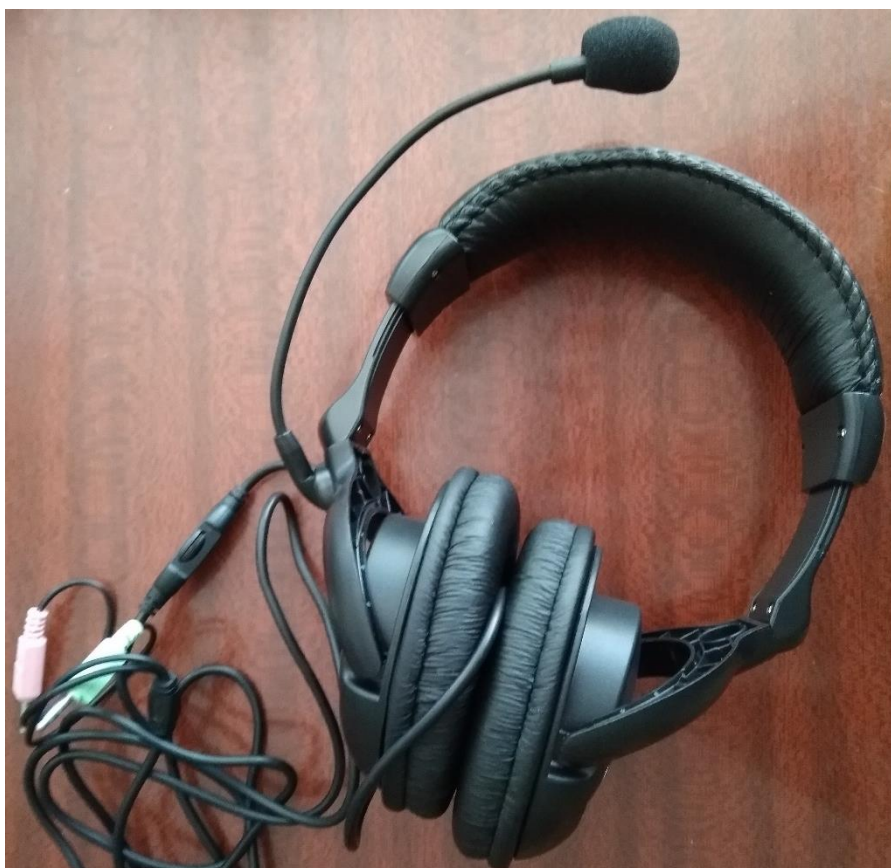

- тактильный знак 200*200;

- тактильный знак 100*100;

- информационное табло в рамке 400*300 (золото матовое);

- наклейки 200*200 Желтый круг, Желтый оракал;

- видео увеличитель AVerVision dl vga;

Специальные технические средства обучения для лиц с нарушением слуха и слабослышащих:

Гарнитура наушники с микрофоном

Колонки 2.0 DEXP

Мультимедийный проектор Vivitek D557W

Телевизор LCD Philips 52PFL

Доска маркерная интерактивная Smart Kapp 84

Информационные табло, установленные в холлах на базе телевизоров LED 46" Samsung

Цифровая система аудиоконференц связи DIS CU 5905, Пульт дискуссионной системы с наушниками DIS DC 5980

Доска интерактивная QOMO

Радиосистема двойная, с ручным и поясным передатчиками Pasgao RAW120+PAH315+PBT305